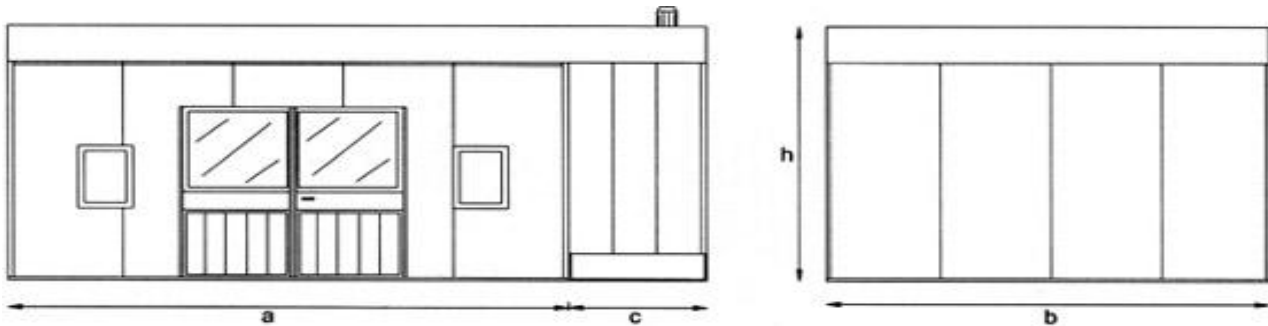

### Locali di verniciatura serie LV

Schema modelli di Locali di verniciatura serie LV

MODELLO	LV30			LV40							LV50		LV60	
dimensioni	a	4mt	5mt	6mt	4mt	5mt	6mt	7mt	8mt	9mt	10mt	5mt	6mt	6mt
	b	3mt			4mt							5mt		6mt
	c	1.250 mm												
ECO G	h	2.900 mm												
ECO GI	h	2.600 mm												
VS	h	2.600 mm												
Plafoniere	nr	4	6	6	4	6	6	8	8	8	10	6	6	8
Potenza cad	W	72												