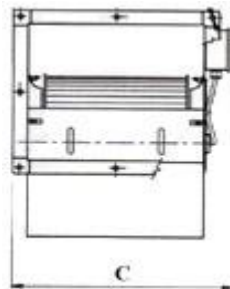

#### MODELLO DD

MODELLO DD		7/7	9/7	9/9	10/10	12/12
Dimensione	a	316	380		425	491
	b	325	387		443	521
	c	282		348	381	445
Motore		Monofase/Single phase			Trifase/triphase	
Potenza	w	147	300		380	1.100
Velocità	rpm	1.400				
Portata aria	m <sup>3</sup> /h	1.000	1.500	2.000	3.000	5.000
prevalenza	mm	18	30		40	28
	c.a.					

#### MODELLO DDM

MODELLO DDM		10/10
Dimensione	a	427
	b	468
	c	417
Motore		Monofase
Potenza	w	600
Velocità	rpm	1.400
Portata aria	m <sup>3</sup> /h	4.400
prevalenza	mm c.a.	40

### MODELLO AT

MODELLO AT		18/18		
Dimensione	a	654		
	b	751		
	c	790		
Motore		Trifase		
Bocca premente		485 x 565		
Potenza	kw	2.2	3	4
Velocità	rpm	1.400		
Portata aria	m <sup>3</sup> /h	8.000	10.000	14.000
prevalenza	mm c.a.	50	80	80