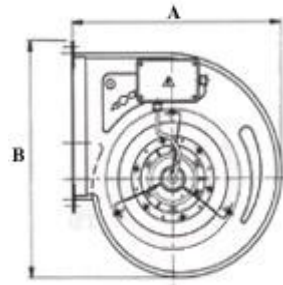

#### MODELLO DD

MODELLO DD		7/7	9/7	9/9	10/10	12/12
Dimensione	a	316	380		425	491
	b	325	387		443	521
	c	282		348	381	445
Motore		Monofase/Single phase			Trifase/triphase	
Potenza	w	147	300		380	1.100
Velocità	rpm	1.400				
Portata aria	m <sup>3</sup> /h	1.000	1.500	2.000	3.000	5.000
prevalenza	mm	18	30		40	28
	c.a.					

#### MODELLO DDM

MODELLO DDM		10/10
Dimensione	a	427
	b	468
	c	417
Motore		Monofase
Potenza	w	600
Velocità	rpm	1.400
Portata aria	m <sup>3</sup> /h	4.400
prevalenza	mm c.a.	40

### MODELLO AT

MODELLO AT		18/18		
Dimensione	a	654		
	b	751		
	c	790		
Motore		Trifase		
Bocca premente		485 x 565		
Potenza	kw	2.2	3	4
Velocità	rpm	1.400		
Portata aria	m <sup>3</sup> /h	8.000	10.000	14.000
prevalenza	mm c.a.	50	80	80