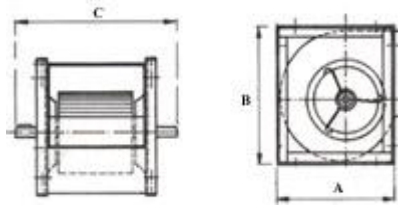

#### MODELLO DD

MODELLO DD		7/7	9/7	9/9	10/10	12/12
Dimensione	a	316	380		425	491
	b	325	387		443	521
	c	282		348	381	445
Motore		Monofase/Single phase			Trifase/triphase	
Potenza	w	147	300		380	1.100
Velocità	rpm	1.400				
Portata aria	m <sup>3</sup> /h	1.000	1.500	2.000	3.000	5.000
prevalenza	mm	18	30		40	28
	c.a.					

#### MODELLO DDM

MODELLO DDM		10/10
Dimensione	a	427
	b	468
	c	417
Motore		Monofase
Potenza	w	600
Velocità	rpm	1.400
Portata aria	m <sup>3</sup> /h	4.400
prevalenza	mm c.a.	40

### MODELLO AT

MODELLO AT		18/18		
Dimensione	a	654		
	b	751		
	c	790		
Motore		Trifase		
Bocca premente		485 x 565		
Potenza	kw	2.2	3	4
Velocità	rpm	1.400		
Portata aria	m <sup>3</sup> /h	8.000	10.000	14.000
prevalenza	mm c.a.	50	80	80