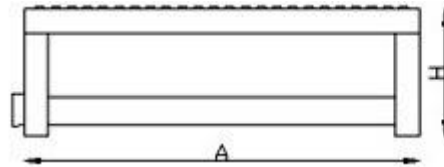

FERNITICO S.a.s.

IMPIANTI ASPIRAZIONE INDUSTRIALI

Banchi aspiranti serie TVAP

MODELLO		TVAP 1000	TVAP 2000	TVAP 2500	TVAP 3000
DIMENSIONI	A	1.000 mm	2.000 mm	2.500 mm	3.000 mm
	B	1.200 mm			
	H	800 mm			
POTENZA ELETTOVENTILATORE		3 HP (2.2 kw)	4 HPN (3 kw)	5.5 HP (4 kw)	7.5 HP (5.5 kw)
VELOCITA'		2.800 rpm			
FILTRO ACCOPPIATO		SCC 1/15 C-S	SCC 2/15 C-S		SCC 3/15 C-S